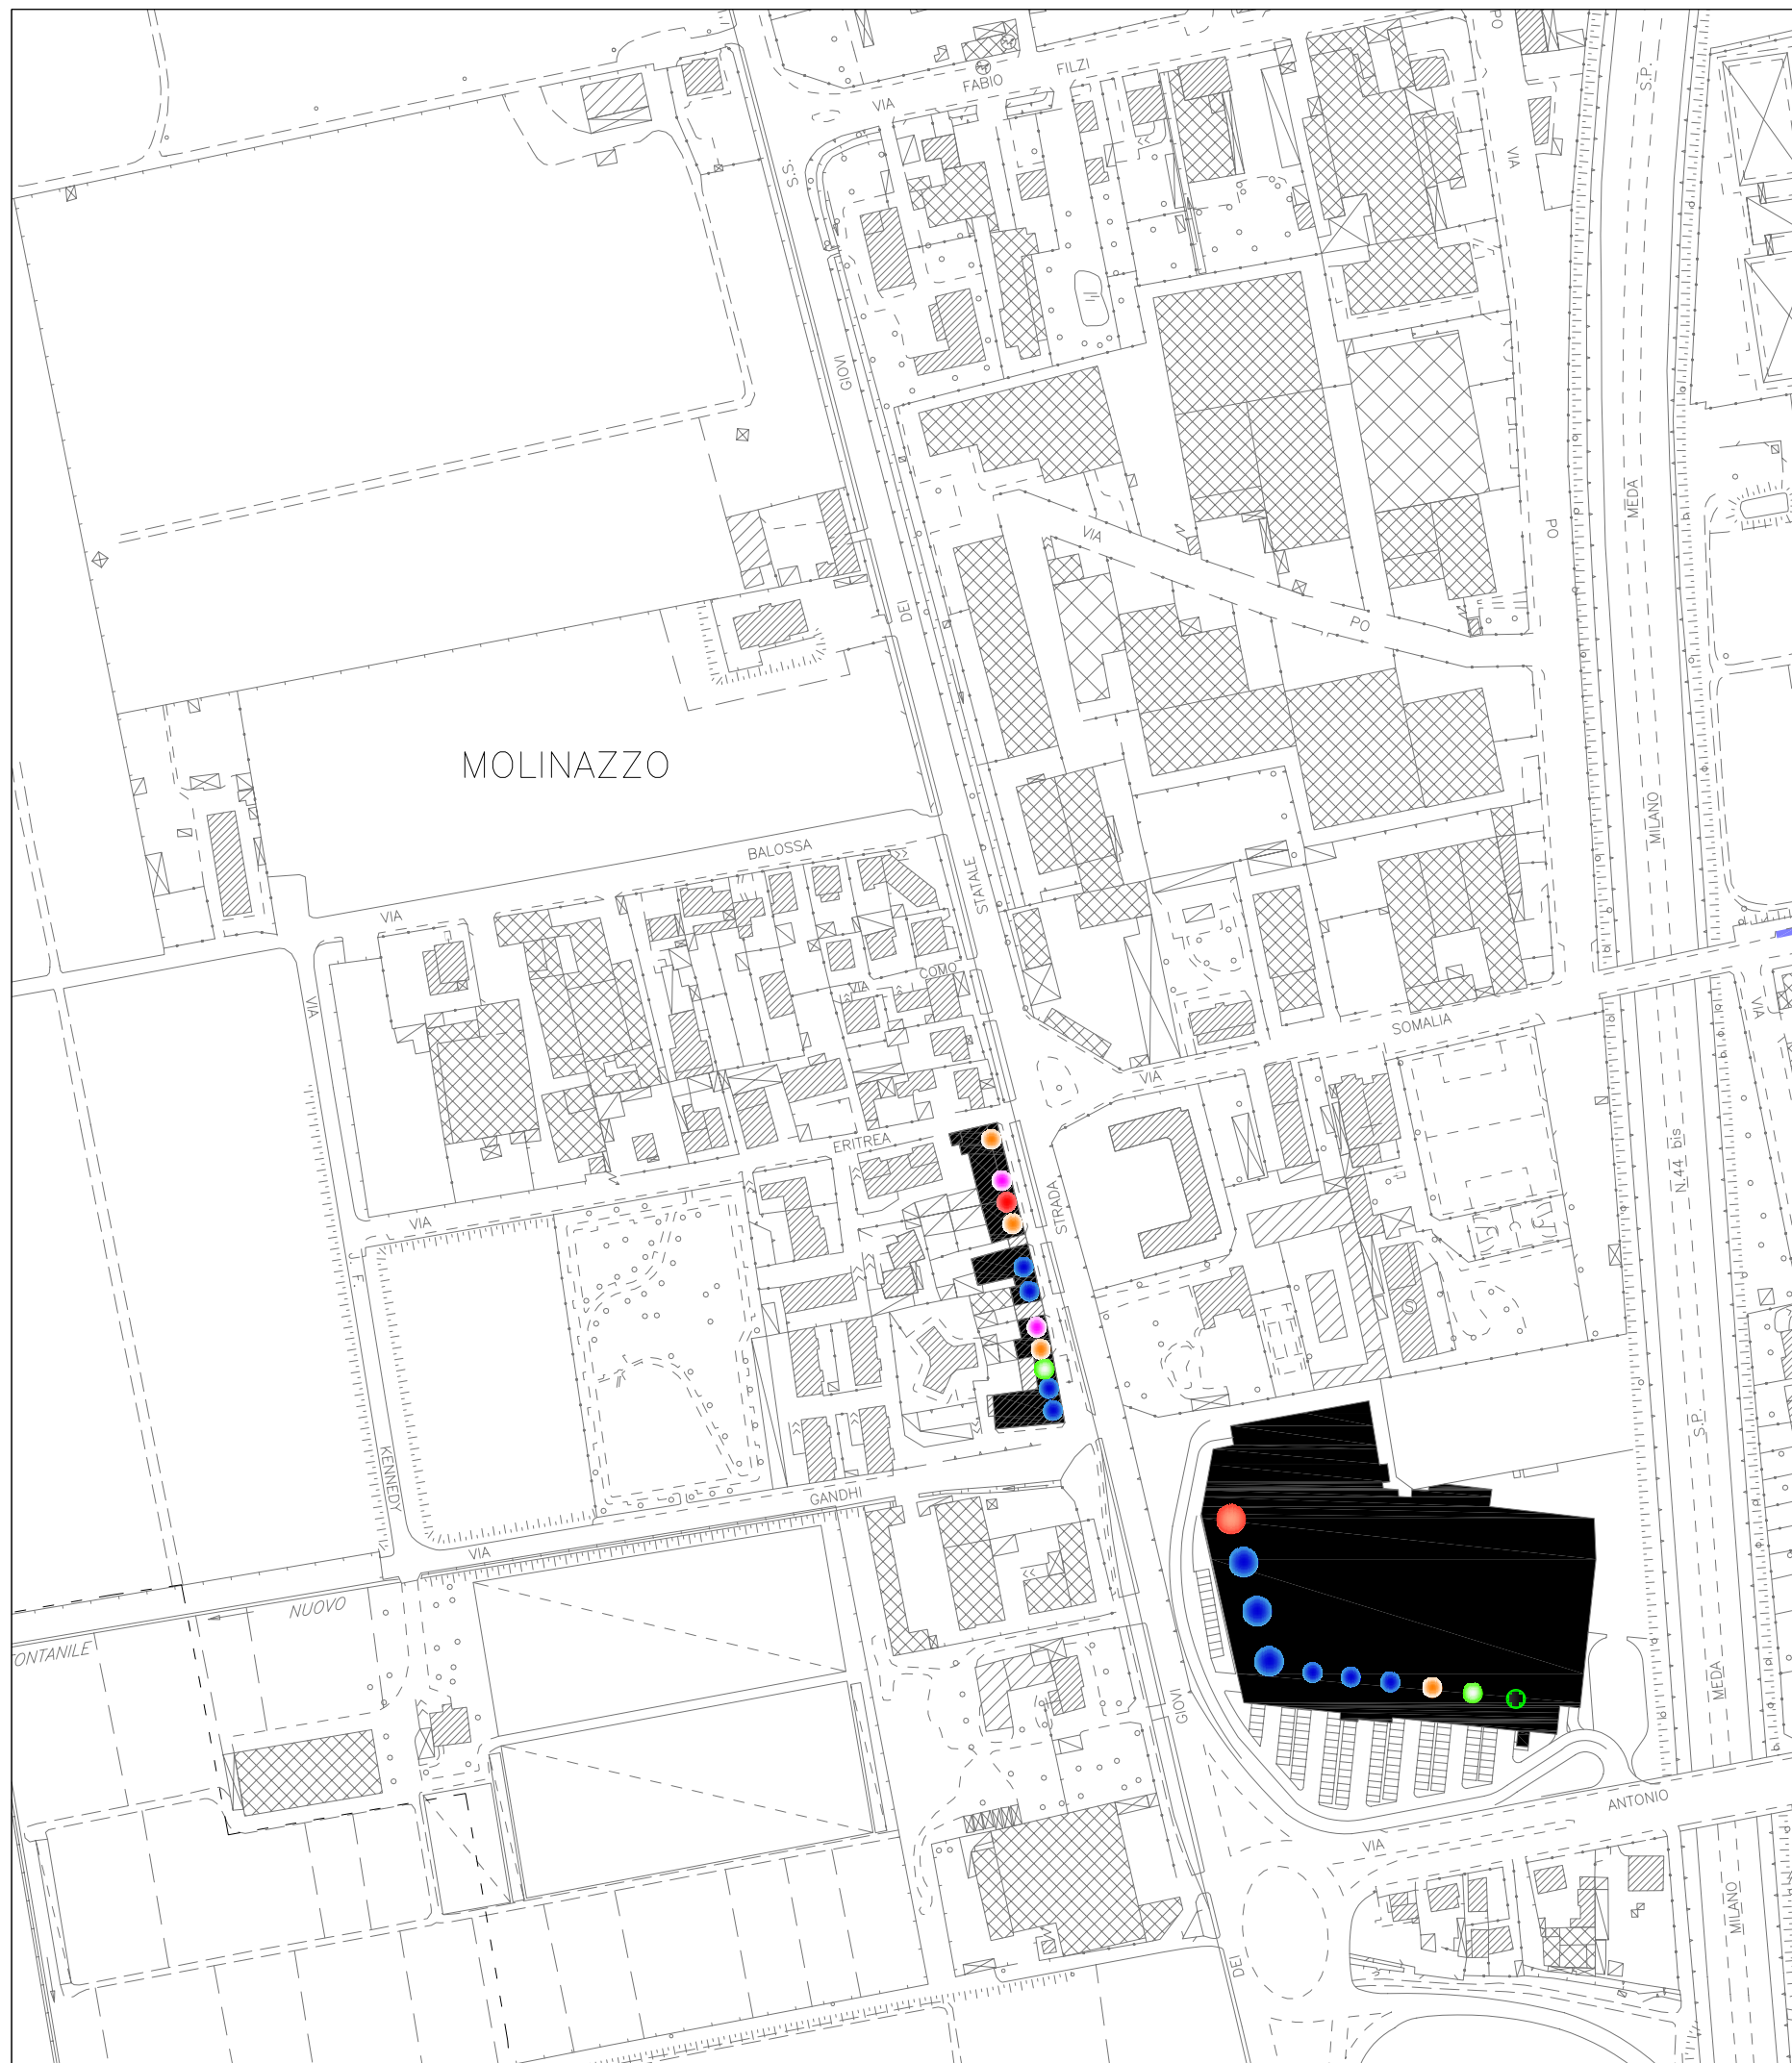

Comune di Comano
Provincia di Milano

Piano Urbano del Commercio

Sindaco
Roberto Cornelli

Assessore al commercio
Antonio Nitti

Progettista
Angelo Patrizio
architetto

LOCALIZZAZIONE DELLE ATTIVITA'
Frazione Molinazzo

13

Comano, dicembre 2004

fuori scala
RIDUZIONE IN A3 DEL FORMATO ORIGINALE

MOLINAZZO

LEGENDA

- Edifici con presenza di attività miste
- Area acibita alla sosta veicolare
- Punto di vendita alimentare
- Punto di vendita alimentare media superficie
- Punto di vendita non alimentare
- Punto di vendita non alimentare media superficie
- Pubblico esercizio
- Edicola
- Farmacia
- Parrucchiere/estetista